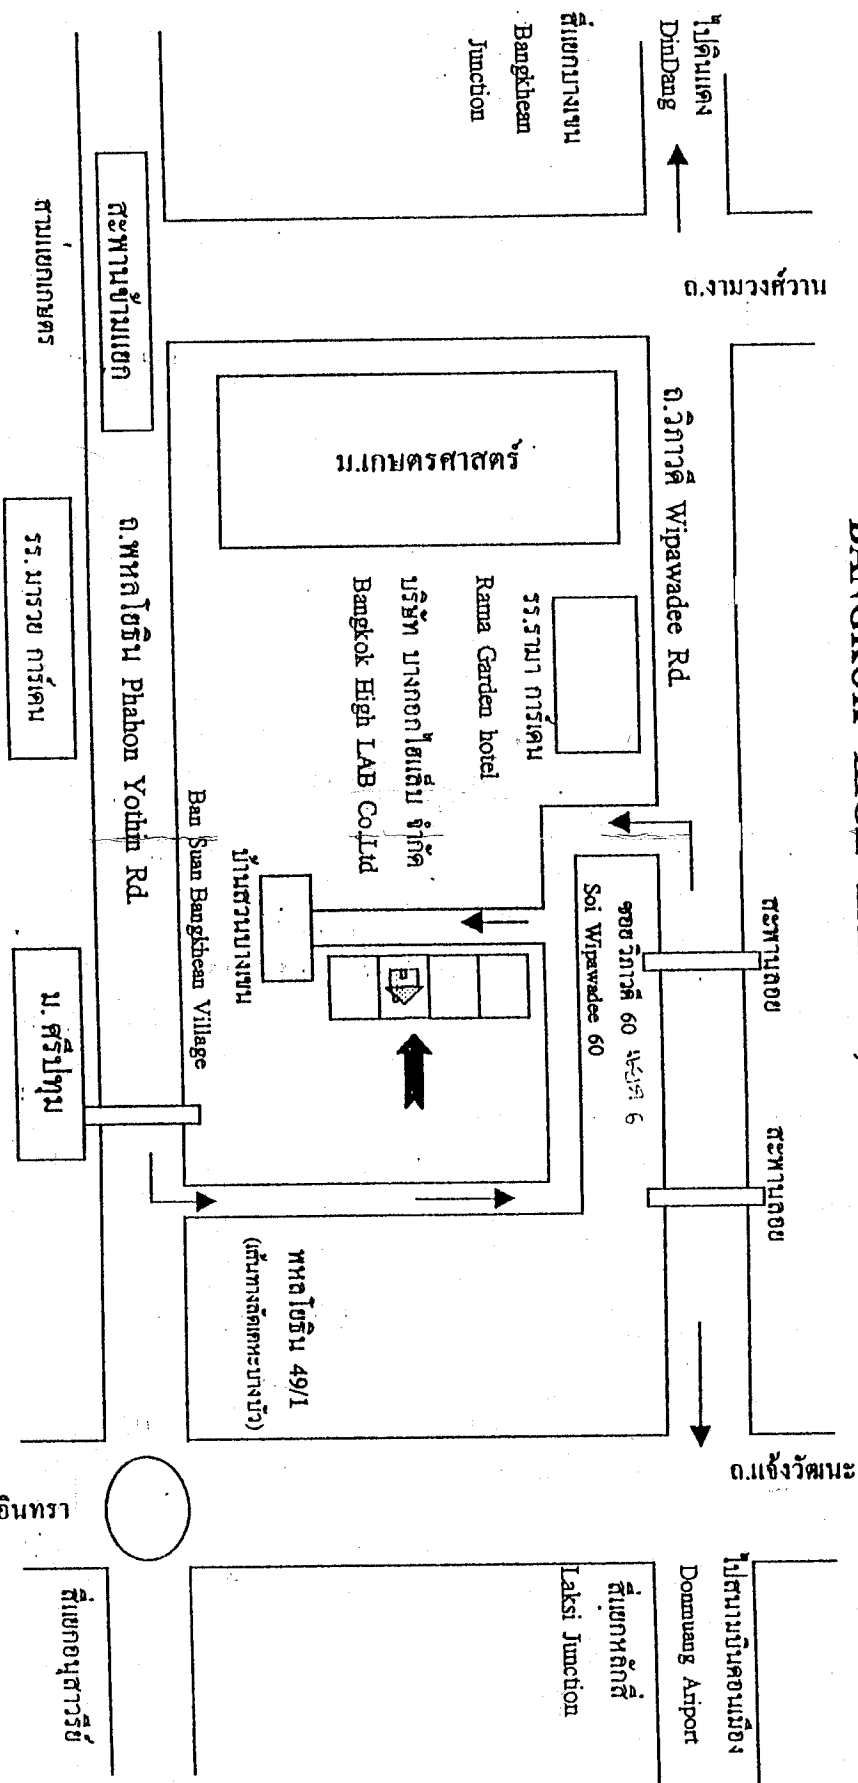

แผนที่ตั้ง บริษัท บางกอกไฮแล็บ จำกัด

BANGKOK HIGH LAB CO.,LTD.

999/146 ซ.วิภาวดี 60 อ.วิภาวดี ต.ตลาดบางเขน เขตหลักสี่ กรุงเทพฯ 10210
 999/146 Soi Wipawadee 60 Wipawadee Rd. Laksi Bangkok 10210
 Tel : (66 2) 940-7600 Fax : (66 2) 940-7800